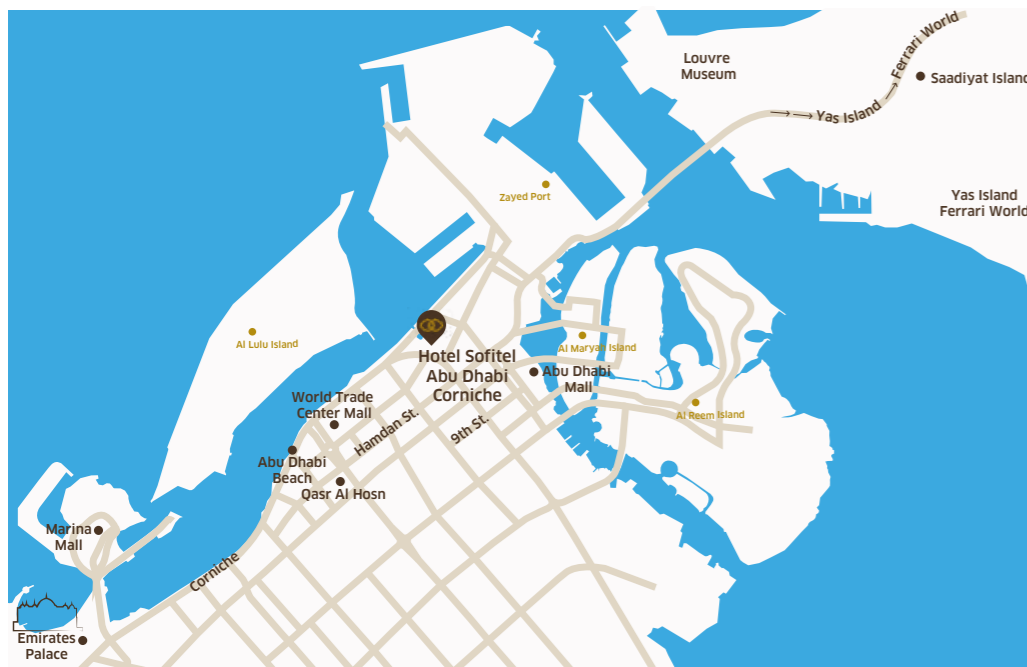

## НЕПОДАЛЕКУ

**Знаменитые достопримечательности:**  
Корнише, Эмирейтс Пэлэс, Остров Саадият, Хамдан Стрит, Всемирный торговый центр

## ТРАНСПОРТИРОВКА

- ✈ Международный аэропорт Абу Даби (30 минут)

Международный аэропорт Дубая (1 час 29 минут)

Теперь Sofitel доступен в приложении AccorHotels

*Sofitel Abu Dhabi Corniche*

СОСТОЯЩИЙ ИЗ 280 НОМЕРОВ, ЭТОТ РОСКОШНЫЙ ПЯТИЗВЕЗДОЧНЫЙ ОТЕЛЬ SOFITEL РАСПОЛАГАЕТСЯ В САМОМ СЕРДЦЕ АБУ ДАБИ В ЗОНЕ КОРНИШЕ С ПОТРЯСАЮЩИМ ВИДОМ НА ПЕРСИДСКИЙ ЗАЛИВ.